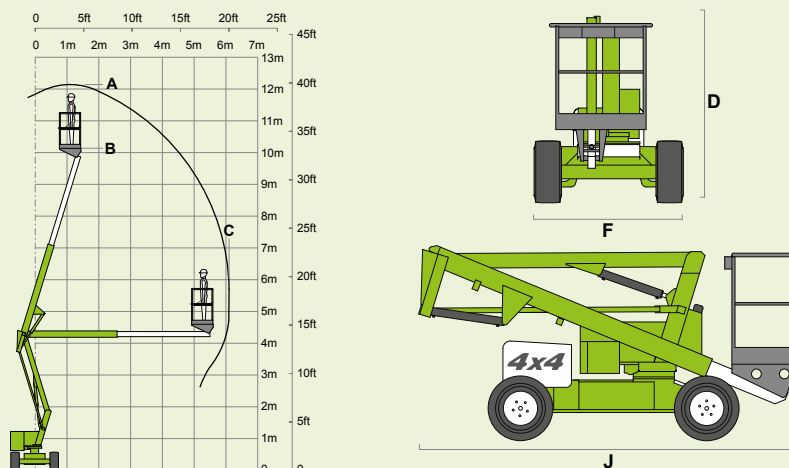

## HR12 4x4

(A) 12.2m  
40ft

(B) 10.2m  
33ft 6in

(C) 6.1m  
20ft

200kg  
440lbs

1.1m x 0.65m  
3ft 7in x 2ft 2in

(D) 1.95m  
6ft 5in

(F) 1.6m  
5ft 3in

(J) 4.1m  
13ft 5in

3.7km/h  
2.2mph

4.3m  
14ft 1in

30%  
17°

3470kg  
7650lbs

Bi-Energy

**Southern Cranes & Access Ltd**

Pollards Way, Southwater, Horsham, RH13 9AQ